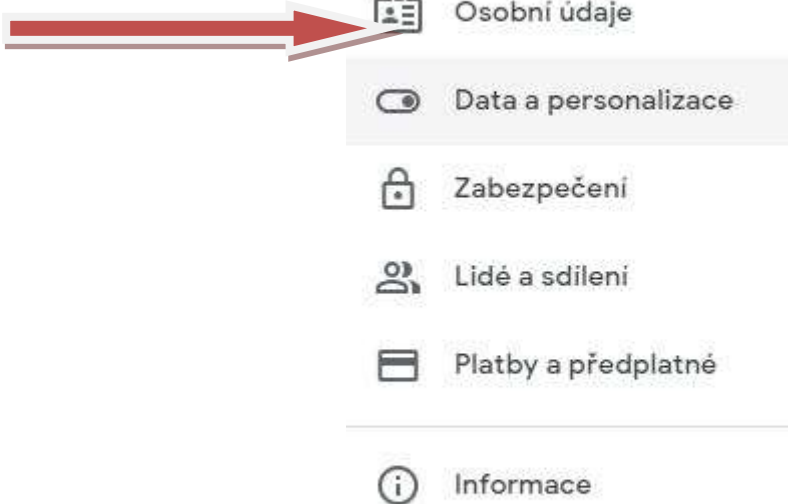

Ladislav Havelka
havelka68l@gmail.com

klikni na spravovat účet Google

Spravovat účet Google

Přidání dalšího účtu

Odhlásit se

Zásady ochrany soukromí • Smluvní podmínky

klikni na Osobní údaje