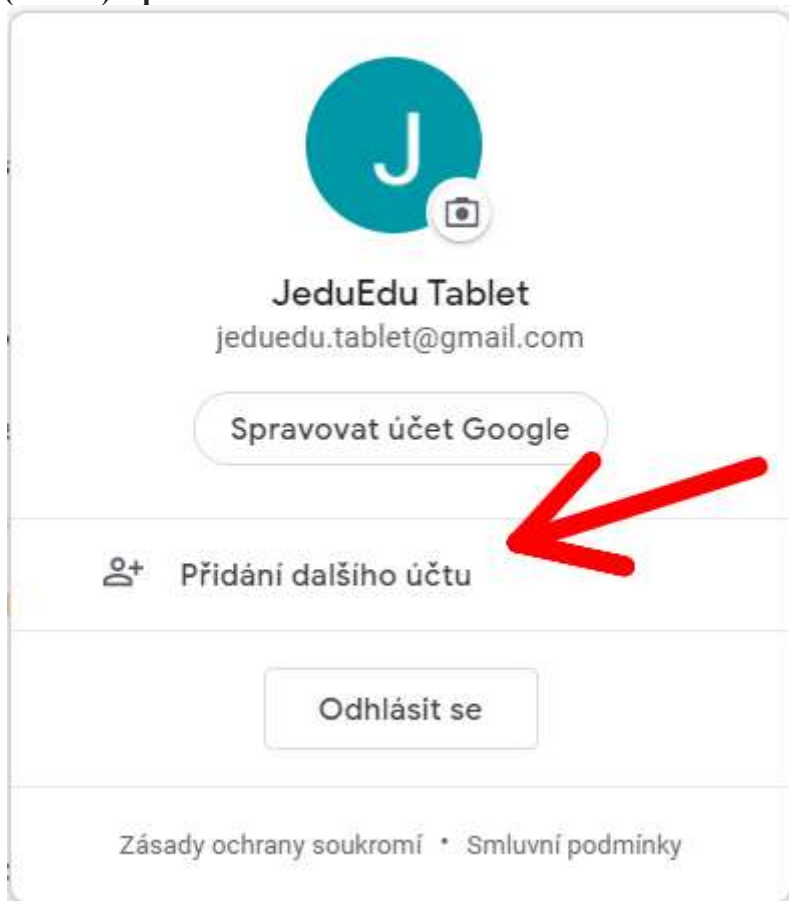

Přihlášení do G Suite zsnamest.cz

Škola založila pro každého žáka **školní účet** a přidělila e-mailovou adresu pro přihlášení. Adresa bude vždy ve formátu, ve kterém je zašifrované příjmení a jméno žáka a rok ukončení školní docházky a odpovídá pravidlům GDPR

Škola používá produkt **G Suite for Education**. Jedná se o profesionální verzi služeb od firmy Google, která je určena pro vzdělávací organizace.

První přihlášení doporučujeme provést na PC, nebo notebooku. Pokud máte k dispozici pouze mobilní zařízení doporučujeme použít prohlížeč v anonymním režimu.

KROK 1

Pro přihlášení otevřete internetový prohlížeč a přejděte na adresu www.gmail.com. Pokud jste již v prohlížeči přihlášení prostřednictvím soukromého Gmailu, klikněte myší na fotku (siluetu) v pravém horním rohu.